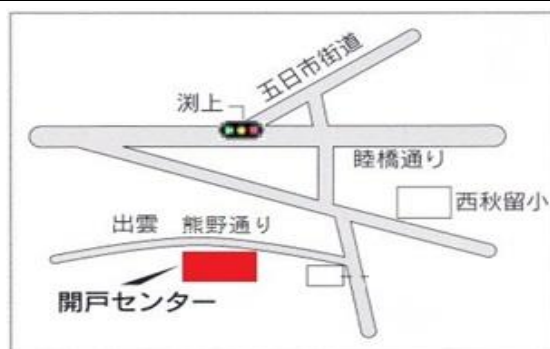

2024

げんき応援事業

10月予定表

日	月	火	水	木	金	土
		1 初心者・役・点数計算 (健康麻雀) 10:00~12:00 役・点数計算 (健康麻雀) 13:00~15:00	2 楽しいヨガ 10:30~11:30 絵手紙教室 13:30~15:00	3 健康麻雀 10:00~12:00 13:00~15:00 はじめて麻雀 13:00~15:00	4 げんき応援ツアー 9:00~17:00	5
6	7 将棋教室 10:00~12:00 体幹トレーニング 13:20~14:30	8 初心者・役・点数計算 (健康麻雀) 10:00~12:00 役・点数計算 (健康麻雀) 13:00~15:00	9 脳トレ 10:30~11:30 きものリメイク 13:30~15:00	10 健康麻雀 10:00~12:00 13:00~15:00 はじめて麻雀 13:00~15:00	11 ギター教室(中級) 10:30~12:00 ギター(弾語り) 12:00~12:30 絵画教室 13:30~15:00	12 やさしい太極拳 13:30~14:30 フットケアマッサージ 13:30~16:00 かんたん英語教室 15:00~16:30
13	14 スポーツの日	15 初心者・役・点数計算 (健康麻雀) 10:00~12:00 役・点数計算 (健康麻雀) 13:00~15:00	16 楽しいヨガ 10:30~11:30 きものリメイク 13:30~15:00 オレンジカフェ 13:30~15:00	17 健康麻雀 10:00~12:00 13:00~15:00 はじめて麻雀 13:00~15:00	18 はじめてのギター 教室 10:30~12:00 きものリメイク 13:30~15:00	19
20	21 将棋教室 10:00~12:00 体幹トレーニング 13:20~14:30	22 初心者・役・点数計算 (健康麻雀) 10:00~12:00 役・点数計算 (健康麻雀) 13:00~15:00	23 脳トレ 10:30~11:30 尺八 13:30~15:00	24 健康麻雀 10:00~12:00 13:00~15:00 はじめて麻雀 13:00~15:00	25 ギター教室(中級) 10:30~12:00 ギター(弾語り) 12:00~12:30 絵画教室 13:30~15:00	26 やさしい太極拳 13:30~14:30 フットケアマッサージ 13:30~16:00 かんたん英語教室 15:00~16:30
27	28 詩吟教室 10:30~12:00 書道教室 13:30~15:00	29 初心者・役・点数計算 (健康麻雀) 10:00~12:00 役・点数計算 (健康麻雀) 13:00~15:00	30 きものリメイク 13:30~15:00	31 健康麻雀 10:00~12:00 13:00~15:00 はじめて麻雀 13:00~15:00		

開戸センター

〒197-0833 あきる野市湧上332-1

TEL:042-550-2755

E-mail:kaido@akirudai-hp.or.jp

指定管理者:医療法人財団 暁