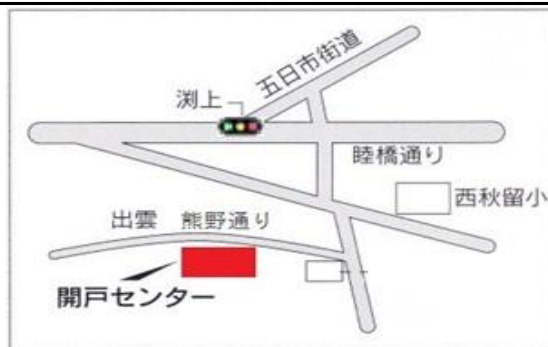

2024

生きがい支援事業

10月予定表

日	月	火	水	木	金	土
		1 絵 諸活動 ----- 手工芸 諸活動	2 習字 ----- 手工芸 諸活動	3 紙巻 諸活動 ----- カラオケ	4 げんき応援ツアー の為休館	5
6	7 習字 ----- 絵手紙 (ボランティア)	8 絵(ボランティア) 諸活動 ----- 手工芸 諸活動	9 習字 ----- 絵手紙 (ボランティア)	10 紙巻 諸活動 ----- カラオケ	11 紙巻 諸活動 ----- カラオケ	12
13	14 スポーツの日	15 絵 諸活動 ----- 手工芸 諸活動	16 習字 ----- 手工芸 諸活動	17 紙巻 諸活動 ----- カラオケ	18 紙巻 諸活動 ----- カラオケ	19
20	21 習字 ----- 手工芸 諸活動	22 絵(ボランティア) 諸活動 ----- カレンダー 諸活動	23 習字 ----- カレンダー 諸活動	24 カレンダー 諸活動 ----- カラオケ	25 カレンダー 諸活動 ----- カラオケ	26
27	28 習字 (ボランティア) ----- 手工芸 諸活動	29 絵 諸活動 ----- 手工芸 諸活動	30 習字 ----- 沖縄琉球舞踊 (五日市)	31 紙巻 諸活動 ----- カラオケ		

*あきる野市立増戸中学校1年生職場体験(10、11日)

開戸センター

〒197-0833 あきる野市測上332-1

TEL:042-550-2755

E-mail:kaido@akirudai-hp.or.jp

指定管理者:医療法人財団 暁