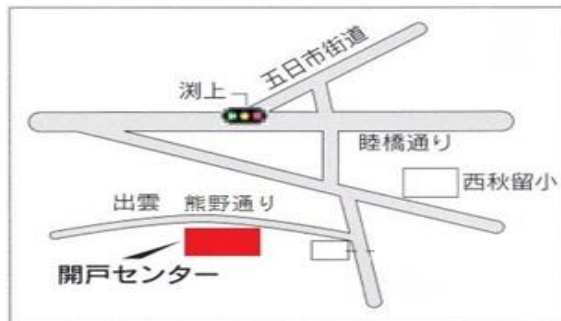

開戸センター

〒197-0833 あきる野市湊上332-1

TEL:042-550-2755

E-mail:kaido@akirudai-hp.or.jp

指定管理者:医療法人財団 暁