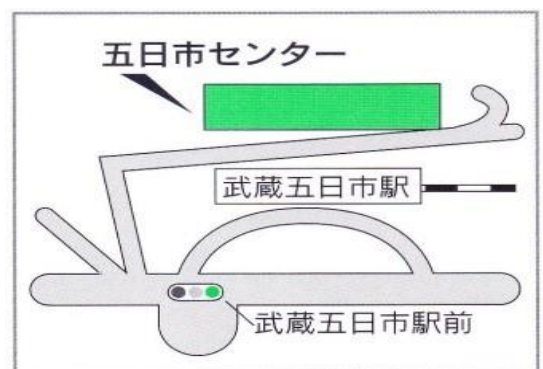

2024

生きがい支援事業

10月予定表

日	月	火	水	木	金	土
		1 手工芸 (組み紐ストラップ)	2 絵手紙 (ボランティア)	3 手工芸 (指編み座布団)	4 げんき応援ツアー の為休館	5
		レクリエーション (ゲーム)	手工芸 (指編み座布団)	習字 (ボランティア)		
6	7 習字 (ボランティア)	8 手工芸 (組み紐ストラップ)	9 手工芸 (指編み座布団)	10 レクリエーション (ゲーム)	11 手工芸 (指編み座布団)	12
	手工芸 (指編み座布団)	楽しい脳トレ	楽しくストレッチ	手工芸 (指編み座布団)	絵手紙 (ボランティア)	
13	14 スポーツの日	15 絵手紙 (ボランティア)	16 手工芸 (指編み座布団)	17 手工芸 (指編み座布団)	18 手工芸 (指編み座布団)	19
		手工芸 (組み紐ストラップ)	紅葉ドライブ (檜原)	絵手紙 (ボランティア)	習字 (ボランティア)	
20	21 手工芸 (指編み座布団)	22 手工芸 (指編み座布団)	23 手工芸 (指編み座布団)	24 手工芸 (指編み座布団)	25 カレンダー 自由活動	26
	歌レクリエーション	レクリエーション (ゲーム)	カラオケ	カラオケ	手工芸 (指編み座布団)	
27	28 カレンダー 自由活動	29 カレンダー 自由活動	30 カレンダー 自由活動	31 防災食作り のらぼうず		
	カラオケ	紅葉ドライブ (檜原)	琉球舞踊 3センター合同	カレンダー 自由活動		

五日市センター

〒190-0166 あきる野市館谷台17

TEL:042-533-0330

E-mail:itukaiti@akirudai-hp.or.jp

指定管理者:医療法人財団 暁