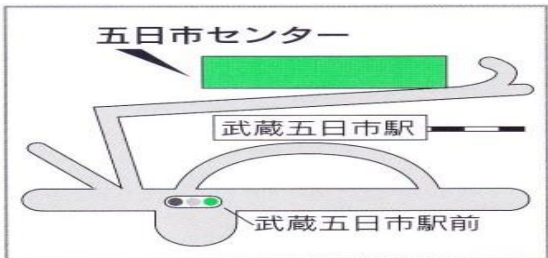

五日市センター
〒190-0166 あきる野市館谷台17
TEL:042-533-0330
E-mail:itukaiti@akirudai-hp.or.jp
指定管理者:医療法人財団 暁