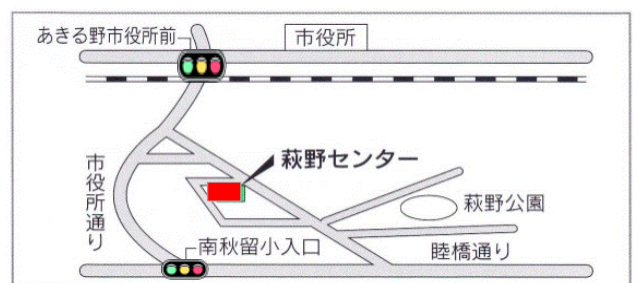

2025

げんき応援事業 3月予定表

日	月	火	水	木	金	土
						1
2	3 囲碁サロン 9:45～11:45 編み物教室 10:00～11:30 絵手紙教室 10:00～11:30	4 ペーパークイリング ①10:00～12:00 ②13:00～15:00 大人のそろばん 10:30～11:30 ボイストレーニング 13:30～15:00	5 健康麻雀① 10:00～12:00 健康麻雀② 13:00～15:00	6 ポッチャ教室 10:00～11:30 オレンジカフェ 13:30～15:00 生き生き脳体操 13:30～14:30	7 麻雀入門教室 10:00～12:00 カラオケ上達教室演歌 10:00～12:00	8
9	10 囲碁サロン 9:45～11:45 書道教室 13:30～15:00	11 健康フラダンス 10:30～11:30 水彩画教室 13:00～15:00 ギター・ウクレレ教室 13:00～	12 健康麻雀① 10:00～12:00	13 脳トレ 10:00～11:30 俳句教室 10:00～12:00 リズム体操 13:30～14:30	14 麻雀入門教室 10:00～12:00 カラオケ上達教室ポップス 10:00～12:00 やさしいピアノ 12:15～	15
16	17 囲碁サロン 9:45～11:45 編み物教室 10:00～11:30	18 やさしい俳画 10:00～12:00 ボイストレーニング 13:30～15:00	19 健康麻雀① 10:00～12:00 健康麻雀② 13:00～15:00 立体切り絵 13:30～15:00	20 春分の日	21 麻雀入門教室 10:00～12:00 カラオケ上達教室演歌 10:00～12:00 体幹トレーニング 13:20～14:30	22 男の台所 10:30～13:00
23	24 囲碁サロン 9:45～11:45 フェイシャルマッサージ 10:00～ 書道教室 13:30～15:00	25 健康フラダンス 10:30～11:30 水彩画教室 13:00～15:00 ギター・ウクレレ教室 13:00～	26 健康麻雀① 10:00～12:00 足つぼマッサージ 13:30～	27 脳トレ 10:00～11:30 俳句教室 10:00～12:00 美文字教室 13:30～14:30 リズム体操 13:30～14:30	28 麻雀入門教室 10:00～12:00 カラオケ上達教室ポップス 10:00～12:00 やさしいピアノ 12:15～	29
30	31 囲碁サロン 9:45～11:45					

萩野センター

〒197-0825 あきる野市雨間533-1

TEL:042-550-2722

E-mail:hagino@akirudai-hp.or.jp