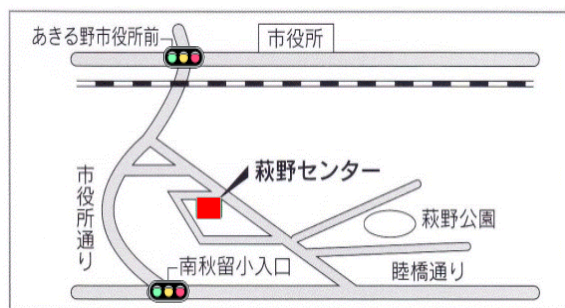

レクリエーション(ゲーム)

❁ テーブルゲーム(トランプ・オセロ・かるた等)
体を動かしてゲーム(輪投げ・風船バレー等)
みんなで一緒に楽しみましょう

問い合わせ・ご見学は
お気軽にどうぞ。
お待ちしております。

* 第4(火)・・・そろばん

* 第2(水)・・・習字

萩野センター

〒197-0825 あきる野市雨間533-1

TEL:042-550-2722

E-mail:hagino@akirudai-hp.or.jp

指定管理者:医療法人財団 暁