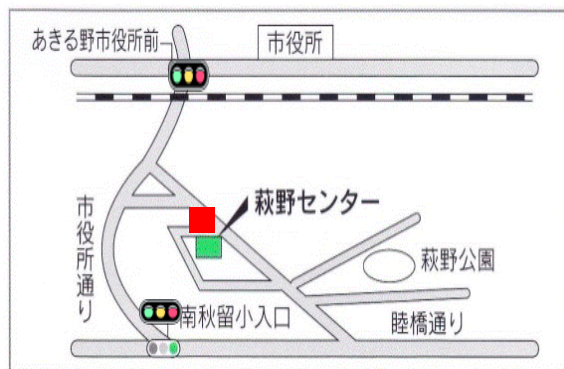

# 萩野センター・イベント便

2025年  
3月

ドライブ

❁ 近隣の桜を見にいけます

マフラー作り

❁ 牛乳パックを使って編み物マフラーを作ります。

レクリエーション(ゲーム)

❁ テーブルゲーム(トランプ・オセロ・かるた等)  
体を動かしてゲーム(輪投げ・風船バレー等)  
みんなで一緒に楽しみましょう