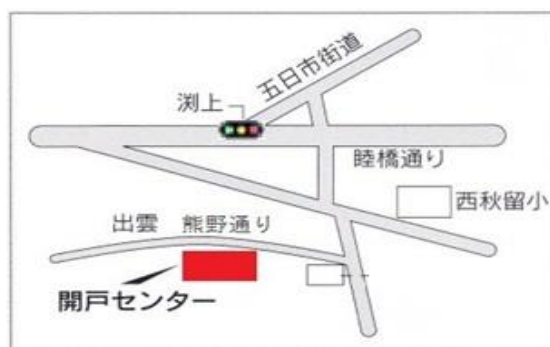

2025

生きがい支援事業

3月予定表

日	月	火	水	木	金	土
						1
2	3	4	5	6	7	8
	習字 絵手紙 (ボランティア)	絵 諸活動 手工芸 諸活動	習字 (ボランティア) 手工芸 諸活動	紙巻 諸活動 カラオケ	紙巻 諸活動 カラオケ	
9	10	11	12	13	14	15
	習字 (ボランティア) 手工芸 諸活動	絵(ボランティア) 諸活動 手工芸 諸活動	習字 (ボランティア) 絵手紙 (ボランティア)	カレンダー 諸活動 カラオケ	カレンダー 諸活動 カラオケ	
16	17	18	19	20	21	22
	習字 カレンダー 諸活動	絵(ボランティア) 諸活動 カレンダー 諸活動	習字 カレンダー 諸活動	春分の日	紙巻 諸活動 カラオケ	
23	24	25	26	27	28	29
	習字 (ボランティア) 手工芸 諸活動	絵(ボランティア) 諸活動 手工芸 諸活動	習字 手工芸 諸活動	紙巻 諸活動 カラオケ	紙巻 諸活動 カラオケ	
30	31					
	習字 手工芸 諸活動					

開戸センター

〒197-0833 あきる野市洵上332-1

TEL:042-550-2755

E-mail:kaido@akirudai-hp.or.jp

指定管理者:医療法人財団 暁