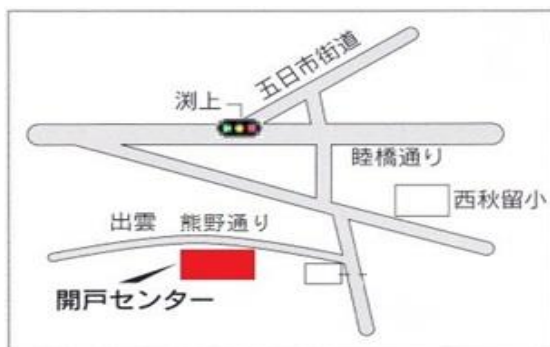

2025

げんき応援事業

3月予定表

日	月	火	水	木	金	土
						1
2	3 将棋教室 10:00~12:00 立体折り紙教室 10:30~12:00 体幹トレーニング 13:20~14:30	4 初心者・役・点数計算 (健康麻雀) 10:00~12:00 役・点数計算 (健康麻雀) 13:00~15:00	5 楽しいヨガ 10:30~11:30 絵手紙教室 13:30~15:00	6 健康麻雀 10:00~12:00 13:00~15:00 はじめて麻雀 13:00~15:00	7 はじめてのギター 教室 10:30~12:00 きものリメイク 13:30~15:00	8 やさしい太極拳 13:30~14:30 フットケアマッサージ 13:30~16:00 かんたん英語教室 15:00~16:30
9	10 詩吟教室 10:30~12:00 書道教室 13:30~15:00	11 初心者・役・点数計算 (健康麻雀) 10:00~12:00 役・点数計算 (健康麻雀) 13:00~15:00	12 脳トレ (体験見学会) 10:30~11:30 きものリメイク 13:30~15:00	13 健康麻雀 10:00~12:00 13:00~15:00 はじめて麻雀 13:00~15:00	14 ギター教室(中級) 10:30~12:00 ギター(弾語り) 12:00~12:30 絵画教室 13:30~15:00	15
16	17 将棋教室 10:00~12:00 立体折り紙教室 10:30~12:00 体幹トレーニング 13:20~14:30	18 初心者・役・点数計算 (健康麻雀) 10:00~12:00 役・点数計算 (健康麻雀) 13:00~15:00	19 楽しいヨガ 10:30~11:30 きものリメイク 13:00~15:00 オレンジカフェ 13:30~15:00	20 春分の日 健康麻雀 10:00~12:00 13:00~15:00 はじめて麻雀 13:00~15:00	21 はじめてのギター 教室 10:30~12:00 きものリメイク 13:30~15:00	22 やさしい太極拳 13:30~14:30 フットケアマッサージ 13:30~16:00 かんたん英語教室 15:00~16:30
23	24 詩吟教室 10:30~12:00 書道教室 13:30~15:00	25 初心者・役・点数計算 (健康麻雀) 10:00~12:00 役・点数計算 (健康麻雀) 13:00~15:00	26 脳トレ 10:30~11:30 尺八教室 13:30~15:00	27 健康麻雀 10:00~12:00 13:00~15:00 はじめて麻雀 13:00~15:00	28 ギター教室(中級) 10:30~12:00 ギター(弾語り) 12:00~12:30 絵画教室 13:30~15:00	29
30	31 将棋教室 10:00~12:00					

開戸センター

〒197-0833 あきる野市淵上332-1

TEL:042-550-2755

E-mail:kaido@akirudai-hp.or.jp

指定管理者:医療法人財団 暁