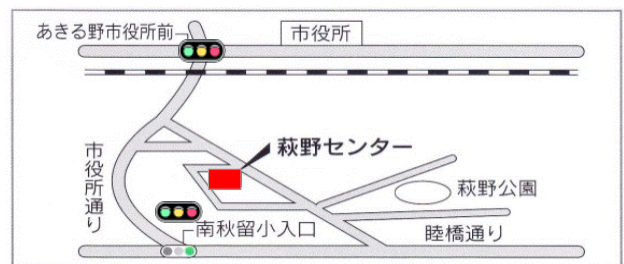

2026

げんき応援事業 5月予定表

日	月	火	水	木	金	土
					1 麻雀入門教室 10:00～12:00 体幹トレーニング 13:20～14:30	2
3 憲法記念日	4 みどりの日	5 こどもの日	6 振替休日	7 ポッチャ教室 10:00～11:30 将棋サロン 10:00～11:30 オレンジカフェ 13:30～15:00 生き生き脳体操 13:30～14:30	8 麻雀入門教室 10:00～12:00 カオケ上達教室演歌 10:00～12:00 やさしいピアノ① 12:15～	9
10	11 囲碁サロン 9:45～11:45 書道教室 13:30～15:00	12 健康フラダンス 10:30～11:30 ペーパークイリング ①10:00～12:00 ②13:00～15:00 水彩画教室 13:00～15:00 ギター・ウクレレ教室 13:00～	13 健康麻雀① 10:00～12:00 フットケアマッサージ 13:30～ 健康麻雀② 13:00～15:00	14 脳トレ 10:00～11:30 将棋サロン 10:00～11:30 リズム体操 13:30～14:30	15 麻雀入門教室 10:00～12:00 体幹トレーニング 13:20～14:30	16
17	18 囲碁サロン 9:45～11:45 編み物教室 10:00～11:30 やさしいピアノ② 12:00～	19 やさしい俳画 10:00～12:00 大人のそろばん教室 10:30～11:30 ボイストレーニング 13:30～15:00	20 健康麻雀① 10:00～12:00 健康麻雀② 13:00～15:00	21 ポッチャ教室 10:00～11:30 将棋サロン 10:00～11:30 美文字教室 13:30～14:30 生き生き脳体操 13:30～14:30	22 麻雀入門教室 10:00～12:00 カオケ上達教室ポップス 10:00～12:00 やさしいピアノ① 12:15～	23 げんき応援祭 10:00～15:00
24	25 囲碁サロン 9:45～11:45 フェイシャルマッサージ 10:00～ 書道教室 13:30～15:00	26 健康フラダンス 10:30～11:30 水彩画教室 13:00～15:00 ギター・ウクレレ教室 13:00～	27 健康麻雀① 10:00～12:00 健康麻雀② 13:00～15:00 足つぼマッサージ 13:30～	28 脳トレ 10:00～11:30 将棋サロン 10:00～11:30 リズム体操 13:30～14:30	29 麻雀入門教室 10:00～12:00	30
31						

萩野センター

〒197-0825 あきる野市雨間533-1

TEL:042-550-2722

E-mail:hagino@akirudai-hp.or.jp

指定管理者:医療法人財団 暁