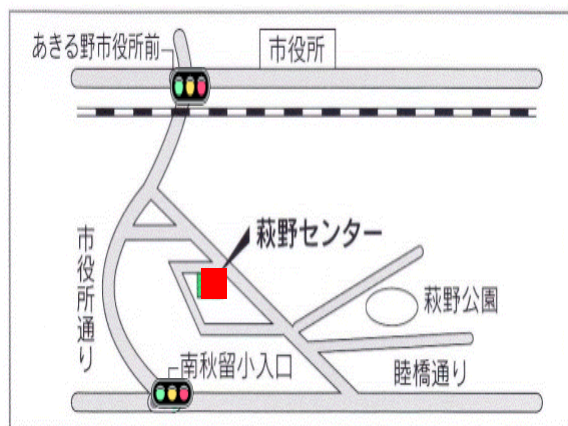

今月は、体力測定があります！

萩野センター

〒197-0825 あきる野市雨間533-1

TEL:042-550-2722

E-mail:hagino@akirudai-hp.or.jp

指定管理者:医療法人財団 暁

萩野センター・イベント便

2026年
5月