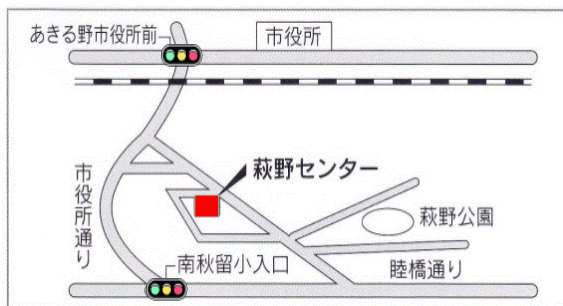

体力測定

- ❁ 今月は体力測定があります。
3か月に一度、握力や歩行の速度、
脚の筋力などを測ります

問い合わせ・ご見学は
お気軽にどうぞ。
お待ちしております。

諸活動・手芸

- ❁ 紙巻き、切り絵、塗り絵
オセロ、麻雀など

習字

絵手紙

- * 第2(水)・・・習字
- * 第3(木)・・・絵手紙

萩野センター

〒197-0825 あきる野市雨間533-1
TEL:042-550-2722
E-mail:hagino@akirudai-hp.or.jp
指定管理者:医療法人財団 暁

2026

げんき応援事業 5月予定表

日	月	火	水	木	金	土
					1 麻雀入門教室 10:00～12:00 体幹トレーニング 13:20～14:30	2
3 憲法記念日	4 みどりの日	5 こどもの日	6 振替休日	7 ポッチャ教室 10:00～11:30 将棋サロン 10:00～11:30 オレンジカフェ 13:30～15:00 生き生き脳体操 13:30～14:30	8 麻雀入門教室 10:00～12:00 カオケ上達教室演歌 10:00～12:00 やさしいピアノ① 12:15～	9
10	11 囲碁サロン 9:45～11:45 書道教室 13:30～15:00	12 健康フラダンス 10:30～11:30 ペーパークイリング ①10:00～12:00 ②13:00～15:00 水彩画教室 13:00～15:00 ギター・ウクレレ教室 13:00～	13 健康麻雀① 10:00～12:00 フットケアマッサージ 13:30～ 健康麻雀② 13:00～15:00	14 脳トレ 10:00～11:30 将棋サロン 10:00～11:30 リズム体操 13:30～14:30	15 麻雀入門教室 10:00～12:00 体幹トレーニング 13:20～14:30	16
17	18 囲碁サロン 9:45～11:45 編み物教室 10:00～11:30 やさしいピアノ② 12:00～	19 やさしい俳画 10:00～12:00 大人のそろばん教室 10:30～11:30 ボイストレーニング 13:30～15:00	20 健康麻雀① 10:00～12:00 健康麻雀② 13:00～15:00	21 ポッチャ教室 10:00～11:30 将棋サロン 10:00～11:30 美文字教室 13:30～14:30 生き生き脳体操 13:30～14:30	22 麻雀入門教室 10:00～12:00 カオケ上達教室ポップス 10:00～12:00 やさしいピアノ① 12:15～	23 げんき応援祭 10:00～15:00
24	25 囲碁サロン 9:45～11:45 フェイシャルマッサージ 10:00～ 書道教室 13:30～15:00	26 健康フラダンス 10:30～11:30 水彩画教室 13:00～15:00 ギター・ウクレレ教室 13:00～	27 健康麻雀① 10:00～12:00 健康麻雀② 13:00～15:00 足つぼマッサージ 13:30～	28 脳トレ 10:00～11:30 将棋サロン 10:00～11:30 リズム体操 13:30～14:30	29 麻雀入門教室 10:00～12:00	30
31						