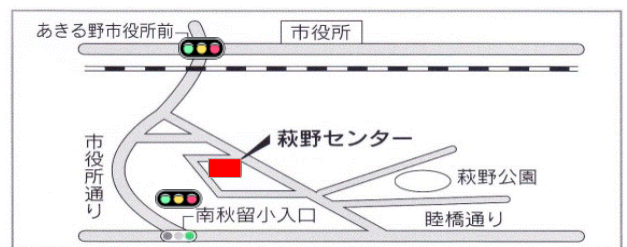

2026

げんき応援事業 6月予定表

日	月	火	水	木	金	土
	1 囲碁サロン 9:45~11:45 編み物教室 10:00~11:30 絵手紙 10:00~11:30 やさしいピアノ② 12:00~	2 ペーパークイリング ①10:00~12:00 ②13:00~15:00 大人のそろばん 10:30~11:30 ボイストレーニング 13:30~15:00	3 健康麻雀① 10:00~12:00 健康麻雀② 13:00~15:00	4 ポッチャ教室 10:00~11:30 将棋サロン 10:15~11:30 オレンジカフェ 13:30~15:00	5 麻雀入門教室 10:00~12:00 体幹トレーニング 13:20~14:30	6
7	8 囲碁サロン 9:45~11:45 編み物教室 10:00~11:30 書道教室 13:30~15:00	9 健康フラダンス 10:30~11:30 水彩画教室 13:00~15:00 ギター・ウクレレ教室 1330~	10 健康麻雀① 10:00~12:00 健康麻雀② 13:00~15:00	11 脳トレ 10:00~11:30 将棋サロン 10:15~11:30 リズム体操 13:30~14:30	12 麻雀入門教室 10:00~12:00 カラオケ上達教室演歌 10:00~12:00 やさしいピアノ① 12:15~	13
14	15 囲碁サロン 9:45~11:45 編み物教室 10:00~11:30 やさしいピアノ② 12:00~	16 やさしい俳画 10:00~12:00 大人のそろばん 10:30~11:30 ボイストレーニング 13:30~15:00	17 健康麻雀① 10:00~12:00 健康麻雀② 13:00~15:00	18 ポッチャ教室 10:00~11:30 将棋サロン 10:15~11:30 美文字教室 13:30~14:30 生き生き脳体操 13:30~14:30	19 麻雀入門教室 10:00~12:00 体幹トレーニング 13:20~14:30	20
21	22 囲碁サロン 9:45~11:45 フェイシャルマッサージ 10:00~ 編み物教室 10:00~11:30 書道教室 13:30~15:00	23 健康フラダンス 10:30~11:30 水彩画教室 13:00~15:00 ギター・ウクレレ教室 1330~	24 健康麻雀① 10:00~12:00 健康麻雀② 13:00~15:00 足つぼマッサージ 13:30~	25 脳トレ 10:00~11:30 将棋サロン 10:15~11:30 リズム体操 13:30~14:30	26 麻雀入門教室 10:00~12:00 カラオケ上達教室ポップス 10:00~12:00 やさしいピアノ① 12:15~	27
28	29 囲碁サロン 9:45~11:45 編み物教室 10:00~11:30 健康講座 (五日市センター) 13:30~14:30	30 布ぞうり 10:00~15:00				

萩野センター

〒197-0825 あきる野市雨間533-1

TEL:042-550-2722

E-mail:hagino@akirudai-hp.or.jp