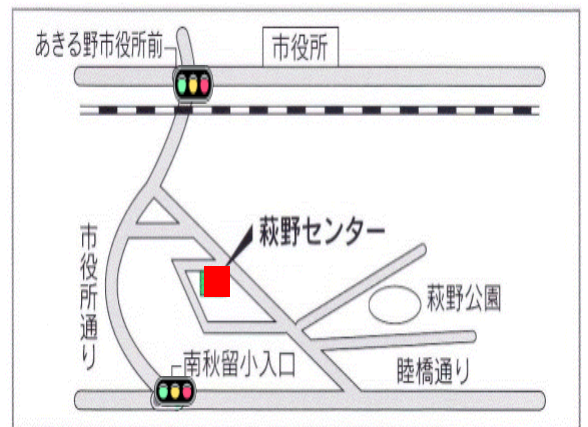

2026

生きがい支援事業

6月予定表

日	月	火	水	木	金	土
	1 手工芸 諸活動 レクリエーション (ゲーム)	2 手工芸 諸活動 手工芸 諸活動	3 手工芸 諸活動 手工芸 諸活動	4 手工芸 諸活動 カラオケ	5 手工芸 諸活動 カラオケ	6
7	8 手工芸 諸活動 手工芸 諸活動	9 手工芸 諸活動 手工芸 諸活動	10 習字 (ボランティア) レクリエーション (ゲーム)	11 手工芸 諸活動 手工芸 諸活動	12 手工芸 諸活動 カラオケ	13
14	15 手工芸 諸活動 手工芸 諸活動	16 手工芸 諸活動 レクリエーション (ゲーム)	17 手工芸 諸活動 手工芸 諸活動	18 手工芸 諸活動 絵手紙 (ボランティア)	19 手工芸 諸活動 ウクレレ演奏 (五日市センター)	20
21	22 手工芸 諸活動 手工芸 諸活動	23 手工芸 諸活動 手工芸 諸活動	24 諸活動・手工芸 カレンダー 手工芸 諸活動	25 諸活動・手工芸 カレンダー 手話で歌う会 (ボランティア)	26 諸活動・手工芸 カレンダー ギター&歌 (ボランティア)	27
28	29 諸活動・手工芸 カレンダー 健康講座 (五日市センター)	30 諸活動・手工芸 カレンダー 手工芸 諸活動				

萩野センター

〒197-0825 あきる野市雨間533-1

TEL:042-550-2722

E-mail:hagino@akirudai-hp.or.jp

指定管理者:医療法人財団 暁