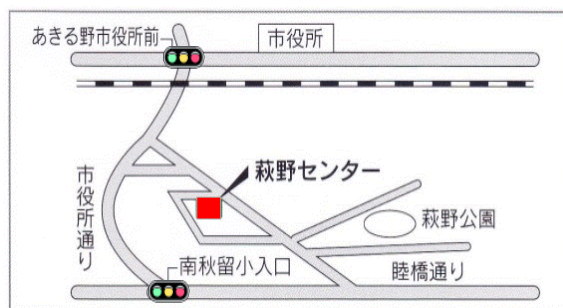

絵手紙

* 第2(水)・・・習字

* 第3(木)・・・絵手紙

萩野センター

〒197-0825 あきる野市雨間533-1

TEL:042-550-2722

E-mail:hagino@akirudai-hp.or.jp

指定管理者:医療法人財団 暁

2026

げんき応援事業 6月予定表

日	月	火	水	木	金	土
	1 囲碁サロン 9:45~11:45 編み物教室 10:00~11:30 絵手紙 10:00~11:30 やさしいピアノ② 12:00~	2 ペーパークイリング ①10:00~12:00 ②13:00~15:00 大人のそろばん 10:30~11:30 ボイストレーニング 13:30~15:00	3 健康麻雀① 10:00~12:00 健康麻雀② 13:00~15:00	4 ポッチャ教室 10:00~11:30 将棋サロン 10:15~11:30 オレンジカフェ 13:30~15:00	5 麻雀入門教室 10:00~12:00 体幹トレーニング 13:20~14:30	6
7	8 囲碁サロン 9:45~11:45 編み物教室 10:00~11:30 書道教室 13:30~15:00	9 健康フラダンス 10:30~11:30 水彩画教室 13:00~15:00 ギター・ウクレレ教室 1330~	10 健康麻雀① 10:00~12:00 健康麻雀② 13:00~15:00	11 脳トレ 10:00~11:30 将棋サロン 10:15~11:30 リズム体操 13:30~14:30	12 麻雀入門教室 10:00~12:00 カラオケ上達教室演歌 10:00~12:00 やさしいピアノ① 12:15~	13
14	15 囲碁サロン 9:45~11:45 編み物教室 10:00~11:30 やさしいピアノ② 12:00~	16 やさしい俳画 10:00~12:00 大人のそろばん 10:30~11:30 ボイストレーニング 13:30~15:00	17 健康麻雀① 10:00~12:00 健康麻雀② 13:00~15:00	18 ポッチャ教室 10:00~11:30 将棋サロン 10:15~11:30 美文字教室 13:30~14:30 生き生き脳体操 13:30~14:30	19 麻雀入門教室 10:00~12:00 体幹トレーニング 13:20~14:30	20
21	22 囲碁サロン 9:45~11:45 フェイシャルマッサージ 10:00~ 編み物教室 10:00~11:30 書道教室 13:30~15:00	23 健康フラダンス 10:30~11:30 水彩画教室 13:00~15:00 ギター・ウクレレ教室 1330~	24 健康麻雀① 10:00~12:00 健康麻雀② 13:00~15:00 足つぼマッサージ 13:30~	25 脳トレ 10:00~11:30 将棋サロン 10:15~11:30 リズム体操 13:30~14:30	26 麻雀入門教室 10:00~12:00 カラオケ上達教室ポップス 10:00~12:00 やさしいピアノ① 12:15~	27
28	29 囲碁サロン 9:45~11:45 編み物教室 10:00~11:30 健康講座 (五日市センター) 13:30~14:30	30 布ぞうり 10:00~15:00				